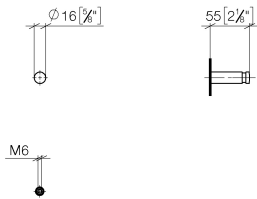

83 251 220

- Saliente 55 mm

Encaja con ELIO, ENO, MEM, META SQUARE, SYNC y TARA ULTRA

Encaja con: ELIO, MEM, ENO, SYNC, TARA ULTRA, META SQUARE

	Dark Chrome	83 251 220-19
	Cromo	83 251 220-00
	Platino cepillado	83 251 220-06
	Platino	83 251 220-08
	Latón (Oro 23k)	83 251 220-09
	Latón cepillado (Oro 23k)	83 251 220-28
	Negro mate	83 251 220-33
	Champagne cepillado (Oro 22k)	83 251 220-46
	Champagne (Oro 22k)	83 251 220-47
	Cromo cepillado	83 251 220-93
	Dark Platinum cepillado	83 251 220-99

83 251 220

mm [inches]

83 251 220

Piezas para otros
acabados pueden
encontrarse aquí:
Cromo